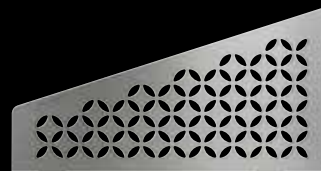

FLORAL

ušlechtilá ocel
kartáčovaná
SE S3 D5 EB