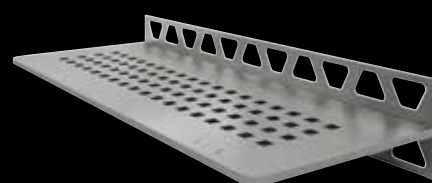

SQUARE

ušlechtilá ocel
kartáčovaná
SW S1 D3 EB