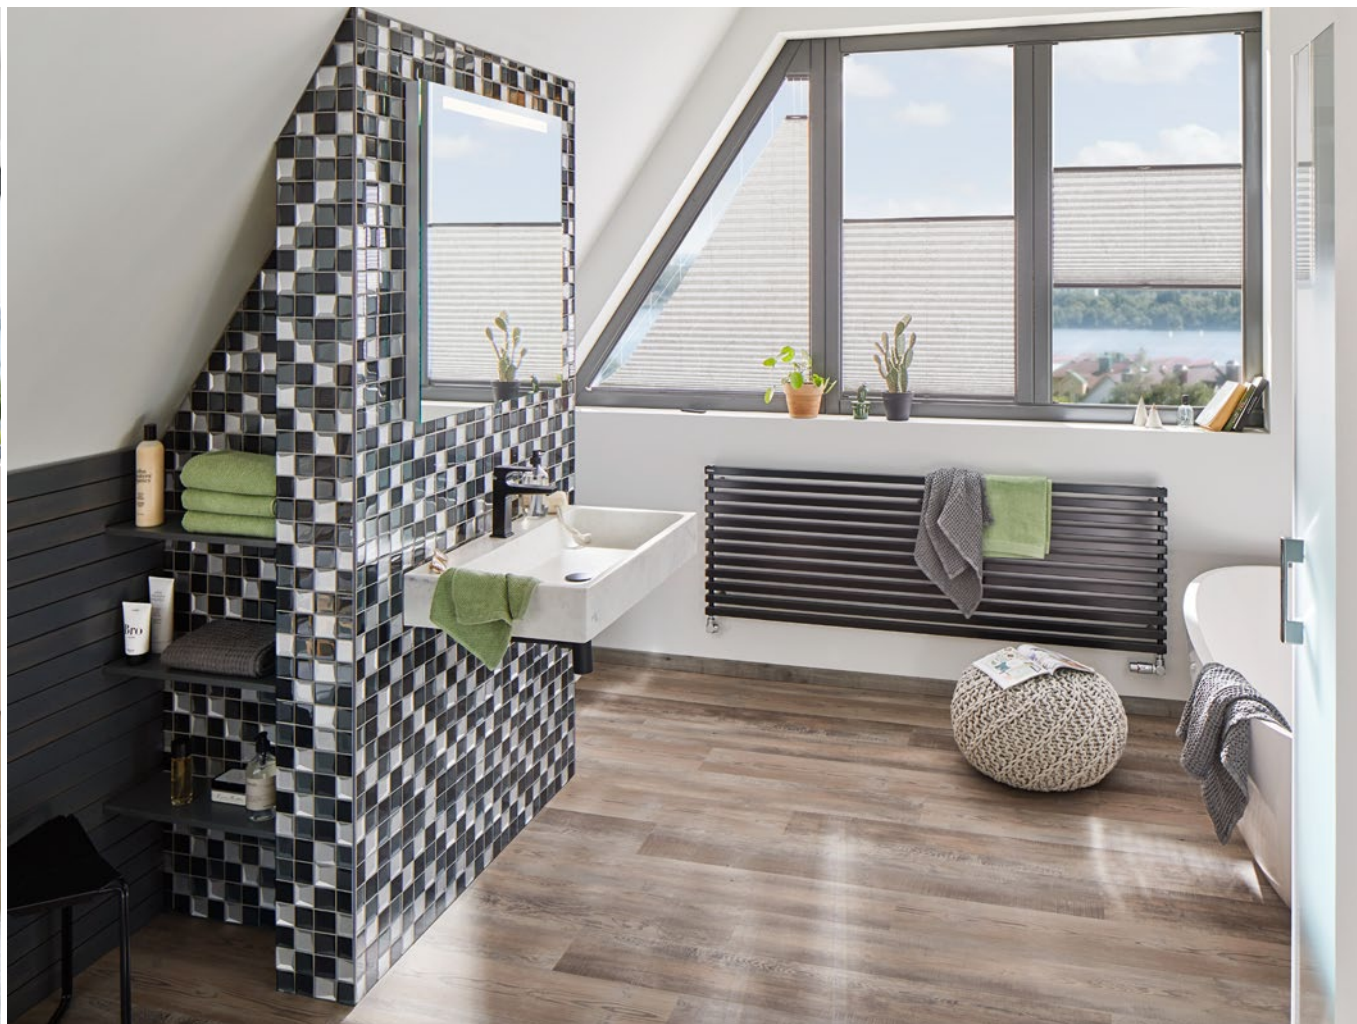

Lehké, šikonné a snadno se s nimi pracuje – na rozdíl od běžných stavebních desek, s nimiž práce na stavbě často není příliš příjemná, je se Schlüter-KERDI-BOARD i složitá stavba hračkou.

... snadným způsobem