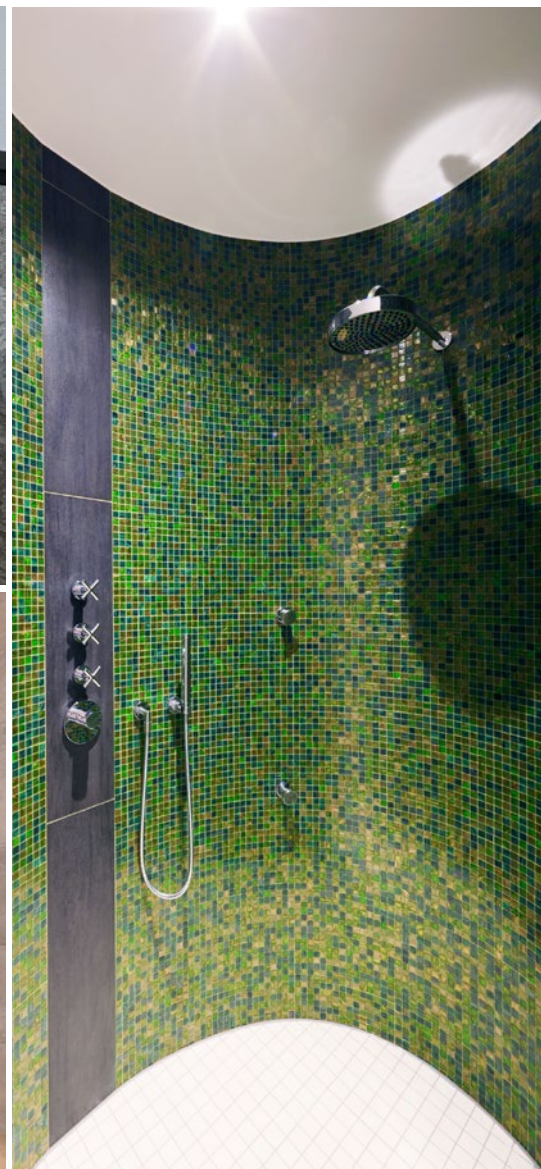

Inspirace pro vaše kreativní myšlenky