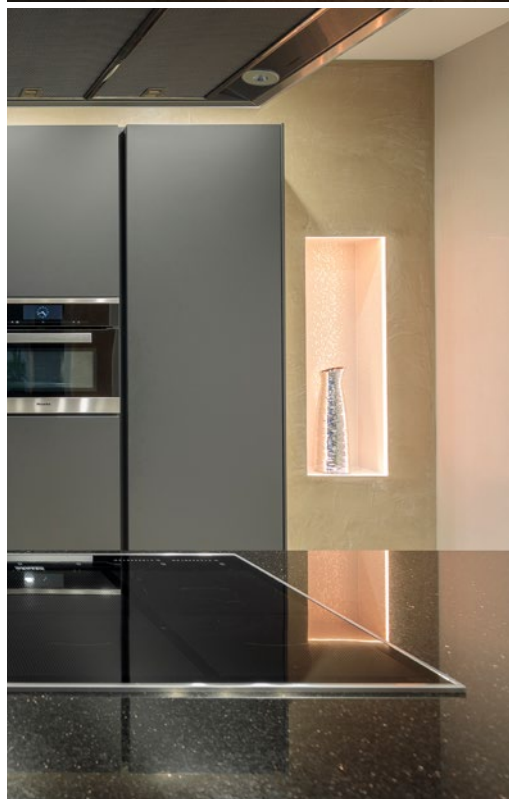

Snadný individuální návrh osvětlení

Schlüter®-LIPROTEC-EASY

Nastavení světelných akcentů je EASY

LED osvětlení a keramika – kombinace, která vždy najde příznivce.

Díky systému Schlüter-LIPROTEC je realizace individuálních konceptů osvětlení s keramickými obklady nebo obklady z přírodního kamene snadnější než kdy dříve.

... snadným způsobem

Osvětlené niky

Schlüter®-KERDI-BOARD-NLT/-NLT-BR

- ✓ prefabrikované sady nik z KERDI-BOARD s LIPROTEC-LED-technikou v provedení Plug & Play
- ✓ zřizování osvětlených nik a úložných prostorů pro stěny všeho druhu
- ✓ ve spojení s izolačním systémem KERDI lze niky provést jako kontaktní izolaci
- ✓ k dispozici jsou různé rozměry a barvy světel
- ✓ volitelně jsou k dispozici s osvětlením na dlouhé nebo na krátké straně
- ✓ LED modul lze umístit dle volby buď na přední hranu, doprostřed nebo na obkládanou zadní stěnu

Lineární akcentní osvětlení

Schlüter®-LIPROTEC-LLPM/-LLP/-LLPE

- ✓ nasunutelné moduly LED z flexibilní plně opláštěné LED hadice
- ✓ homogenní rozptyl světla
- ✓ uchycovací profily buď z hliníku nebo kartáčované ušlechtilé oceli (V4A), podle druhu
- ✓ s kotevním ramenem nebo pro dodatečnou vestavbu, podle druhu profilu
- ✓ volitelně pevné teploty barev 3000 K nebo 4900 K v oblasti bílého světla nebo v oblasti barevného světla RGB+W
- ✓ LIPROTEC-LLPE umožňuje akcentní osvětlení vnějších rohů i vnitřních koutů