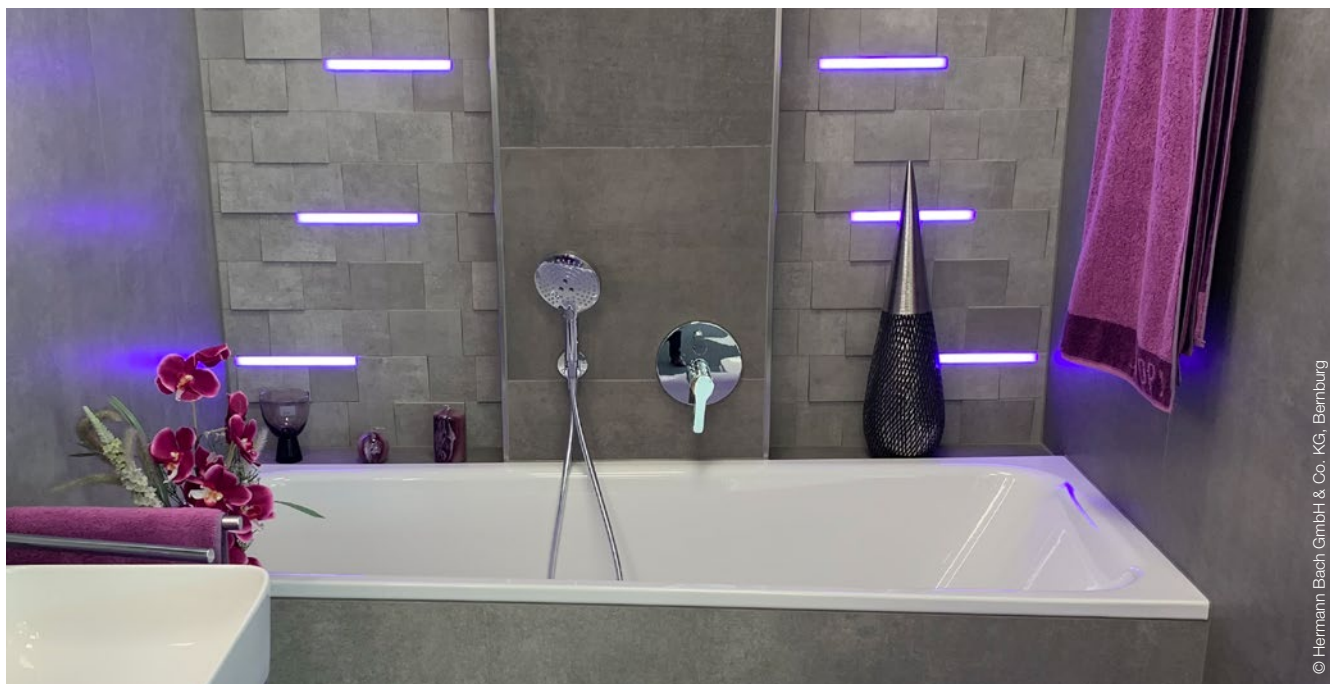

... snadným způsobem

Osvětlené niky

Schlüter®-KERDI-BOARD-NLT/-NLT-BR

- ✓ prefabrikované sady nik z KERDI-BOARD s LIPROTEC-LED-technikou v provedení Plug & Play
- ✓ zřizování osvětlených nik a úložných prostorů pro stěny všeho druhu
- ✓ ve spojení s izolačním systémem KERDI lze niky provést jako kontaktní izolaci
- ✓ k dispozici jsou různé rozměry a barvy světel
- ✓ volitelně jsou k dispozici s osvětlením na dlouhé nebo na krátké straně
- ✓ LED modul lze umístit dle volby buď na přední hranu, doprostřed nebo na obkládanou zadní stěnu

Lineární akcentní osvětlení

Schlüter®-LIPROTEC-LLPM/-LLP/-LLPE

- ✓ nasunutelné moduly LED z flexibilní plně opláštěné LED hadice
- ✓ homogenní rozptyl světla
- ✓ uchycovací profily buď z hliníku nebo kartáčované ušlechtilé oceli (V4A), podle druhu
- ✓ s kotevním ramenem nebo pro dodatečnou vestavbu, podle druhu profilu
- ✓ volitelně pevné teploty barev 3000 K nebo 4900 K v oblasti bílého světla nebo v oblasti barevného světla RGB+W
- ✓ LIPROTEC-LLPE umožňuje akcentní osvětlení vnějších rohů i vnitřních koutů