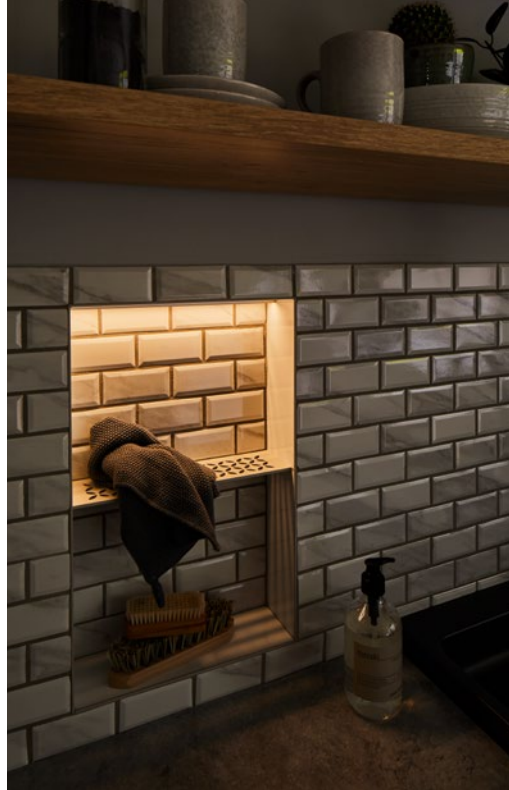

Snadný individuální návrh osvětlení

Schlüter®-LIPROTEC-EASY

Nastavení světelných akcentů je EASY

LED osvětlení a keramika – kombinace, která vždy najde příznivce.

Díky systému Schlüter-LIPROTEC je realizace individuálních konceptů osvětlení s keramickými obklady nebo obklady z přírodního kamene snadnější než kdy dříve.

Individuální návrh osvětlení ...

Navrhněte si interiér zcela podle svých představ a ponořte se do barevné rozmanitosti světla. Individuální světelná instalace je hračkou – komfortní zástrčkové systémy a snadná montáž dělají ze série Plug & Play všestranný univerzální systém, který můžete použít i když nejste žádní odborníci.

... snadným způsobem

Osvětlené niky

Schlüter®-KERDI-BOARD-NLT/-NLT-BR

- ✓ prefabrikované sady nik z KERDI-BOARD s LIPROTEC-LED-technikou v provedení Plug & Play
- ✓ zřizování osvětlených nik a úložných prostorů pro stěny všeho druhu
- ✓ ve spojení s izolačním systémem KERDI lze niky provést jako kontaktní izolaci
- ✓ k dispozici jsou různé rozměry a barvy světel
- ✓ volitelně jsou k dispozici s osvětlením na dlouhé nebo na krátké straně
- ✓ LED modul lze umístit dle volby buď na přední hranu, doprostřed nebo na obkládanou zadní stěnu

Lineární akcentní osvětlení

Schlüter®-LIPROTEC-LLPM/-LLP/-LLPE

- ✓ nasunutelné moduly LED z flexibilní plně opláštěné LED hadice
- ✓ homogenní rozptyl světla
- ✓ uchycovací profily buď z hliníku nebo kartáčované ušlechtilé oceli (V4A), podle druhu
- ✓ s kotevním ramenem nebo pro dodatečnou vestavbu, podle druhu profilu
- ✓ volitelně pevné teploty barev 3000 K nebo 4900 K v oblasti bílého světla nebo v oblasti barevného světla RGB+W
- ✓ LIPROTEC-LLPE umožňuje akcentní osvětlení vnějších rohů i vnitřních koutů