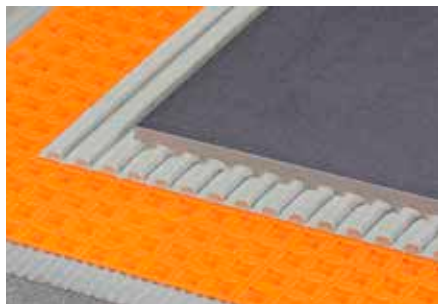

Schlüter®-DITRA

Originál. Nyní ještě lepší!

Díky celé řadě funkcí se rohož DITRA používá na celém světě jako univerzální podklad pro pokládku dlažby. Díky nové geometrii je nyní zpracování DITRA ještě jednodušší. Výhody na první pohled:

- ✓ Snadná, bezpečná a rychlá pokládka
- ✓ Easycut-Rastr pro řezání – jednoduché a rychlé nařezání na míru
- ✓ Easyfill-Design – rychlejší nanesení lepidla na dlaždice díky integrovaným místům pro odvod vzduchu
- ✓ Lepší ukotvení lepidla na dlaždice díky modifikovaným zářezům
- ✓ Snadné odvíjení z role
- ✓ Osvědčený rozsah funkcí:
 - izolace
 - separace
 - vyrovnání tlaku vodní páry
 - přenos zatížení
 - rozvod tepla

Od

01.08.2022

dochází ke zvýšení cen o 7,5 %. Ceník ke stažení

www.schlueter.cz

KONTAKTNÍ SEPARACE

Schlüter®-DITRA

Schlüter-DITRA je polypropylénový pás s rybinovitě tvarovanými čtvercovými výlisky v designu Easyfill, který je na rubové straně opatřen nosnou tkaninou. Je univerzálním podkladem pro dlažbu i obklad a slouží zároveň jako separační vrstva, kontaktní izolace a vrstva pro vyrovnání tlaku páry. (Technický list výrobku 6.1)

Schlüter®-DITRA

polypropylénová fólie v rolích

L x B = m ²	Č. výr.	€ / m ²	PL (rolí)
5,1 x 0,995 = 5	D 5M	21,03	22
30,2 x 0,995 = 30	D 30M	17,43	6

Doporučené nářadí:

Schlüter-TROWEL, zuby 4x4,
viz PS 22 strana 283.