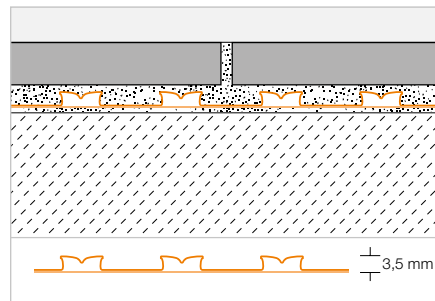

- ✓ Snadná, bezpečná a rychlá pokládka
- ✓ Easycut-Rastr pro řezání – jednoduché a rychlé nařezání na míru
- ✓ Easyfill-Design – rychlejší nanesení lepidla na dlaždice díky integrovaným místům pro odvod vzduchu
- ✓ Lepší ukotvení lepidla na dlaždice díky modifikovaným zářezům
- ✓ Snadné odvíjení z role
- ✓ Osvědčený rozsah funkcí:
 - izolace
 - separace
 - vyrovnání tlaku vodní páry
 - přenos zatížení
 - rozvod tepla

Od

01.08.2022

dochází ke zvýšení cen o 7,5 %. Ceník ke stažení

www.schlueter.cz

KONTAKTNÍ SEPARACE

Schlüter®-DITRA

Schlüter-DITRA je polypropylénový pás s rybinovitě tvarovanými čtvercovými výlisky v designu Easyfill, který je na rubové straně opatřen nosnou tkaninou. Je univerzálním podkladem pro dlažbu i obklad a slouží zároveň jako separační vrstva, kontaktní izolace a vrstva pro vyrovnání tlaku páry. (Technický list výrobku 6.1)

Schlüter®-DITRA

polypropylénová fólie v rolích

L x B = m ²	Č. výr.	€ / m ²	PL (rolí)
5,1 x 0,995 = 5	D 5M	21,03	22
30,2 x 0,995 = 30	D 30M	17,43	6

Doporučené nářadí:

Schlüter-TROWEL, zuby 4x4,
viz PS 22 strana 283.